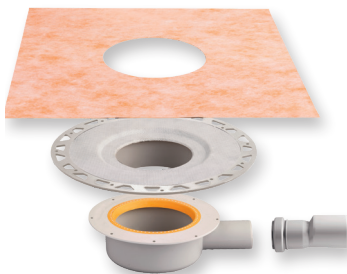

## Sets Schlüter®-KERDI-DRAIN 2026

TODOS OS ELEMENTOS PARA A CONSTRUÇÃO DE UMA BASE DE DUCHE EM OBRA, AGORA NUM KIT COMPLETO

desde  
**153,06€**

O Kit KERDI-DRAIN contém

Conjunto escoamento  
**Schlüter®-KERDI-DRAIN**

Conjunto grelha  
com sífão

2 m. de lâmina de impermeabilização  
**Schlüter®-KERDI 200**

**GRÁTIS**

O KIT ESTÁ DISPONÍVEL COM AS SEGUINTE GRELHAS:

Grelhas  
**Schlüter®-KERDI-DRAIN**

Novos modelos de grelhas  
**Schlüter®-KERDI-DRAIN-STYLE**

SET 1\*

SET 4

SET 2

SET 3

Curve

Floral

Pure

\* Disponível também com parafusos